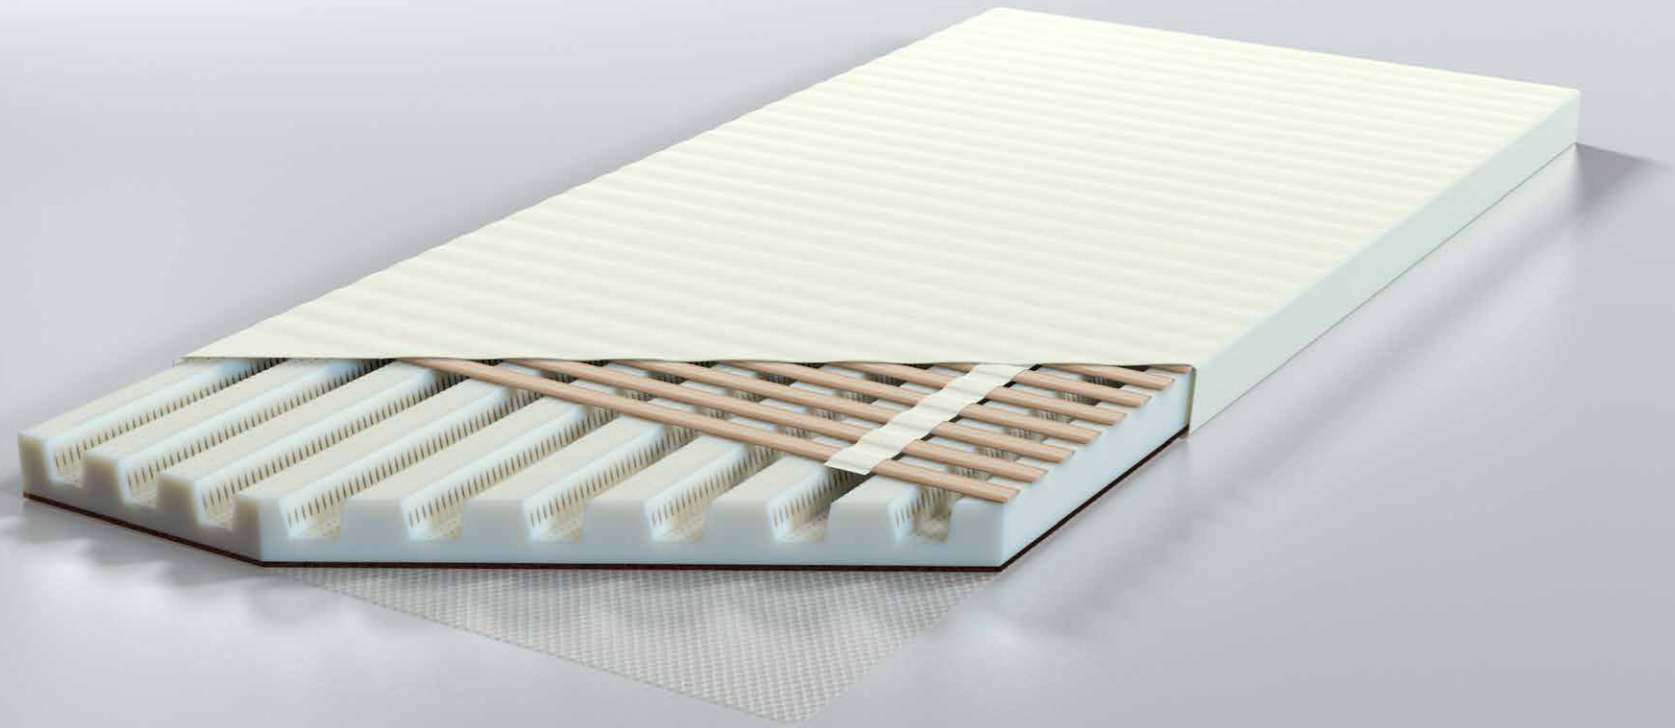

UNICUM: DAS HERZSTÜCK JEDES HÜSLER TRAVEL BETTS.

Was unser Camper-Schlafsystem für Ihren Rücken so gesund macht, ist der ergonomische Teil – das Unicum-Federelement. Entwickelt mit über 35 Jahren Naturschlaf-Expertise aus dem Hause Hüslers Nest sorgen 40 hochflexible Trimellen, die in einer 100% Baumwollhülle auf einem 100% Naturlatex-Wellenmodul und einer 100% Kokosfaserplatte gelagert sind, für 100% perfektes 3D-Liegegefühl.