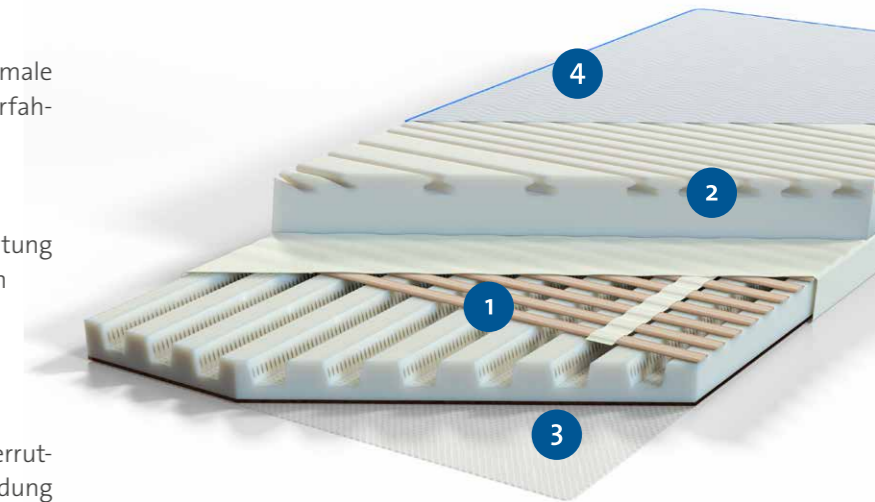

Hüsler Travel LIGHT

das gewichtsparende Schlafsystem mit Kaltschaum-Matratze (auf Unicum-Federelement).

Beide lassen sich problemlos auf alle Lattenroste, Rollroste oder feste und durchgehende Unterlagen legen.

ZUM FRÜHSTÜCK
GIBT ES KAFFEE.

UND PANORAMA.

VIERMAL BESSER ALS JEDE NORMALE CAMPER MATRATZE.

Damit Sie unterwegs perfekt entspannen, arbeiten in jedem Hüsler Travel System vier aufeinander abgestimmte Module für Ihren besten Schlaf!

1 Unicum-Federelement – ergonomische Zone
Stützt und lagert die Wirbelsäule, bietet eine optimale Anpassung an die Anatomie. – mit 35 Jahren Schlaferfahrung aus dem Hause Hüsler Nest.

2 Matratze – weichmachende Zone
Verhindert Druckstellen, gewährleistet die Durchblutung und lässt den Körper einsinken. Wählen Sie zwischen Talalay-Naturlatex (100% Natur) oder Kaltschaum (Vorteil Gewichtsersparnis).

3+4 Aussenhülle mit Aero-Dry-Matte
Hält alle Module zusammen, damit diese nicht verrutschen, sorgt für Luftzirkulation und reguliert die Bildung von Schweißwasser. Auch für den Schiffbau geeignet.

Allen, die das Bett zum Highlight ihres Campers machen wollen, bietet Hüsler Travel die passenden Extras: